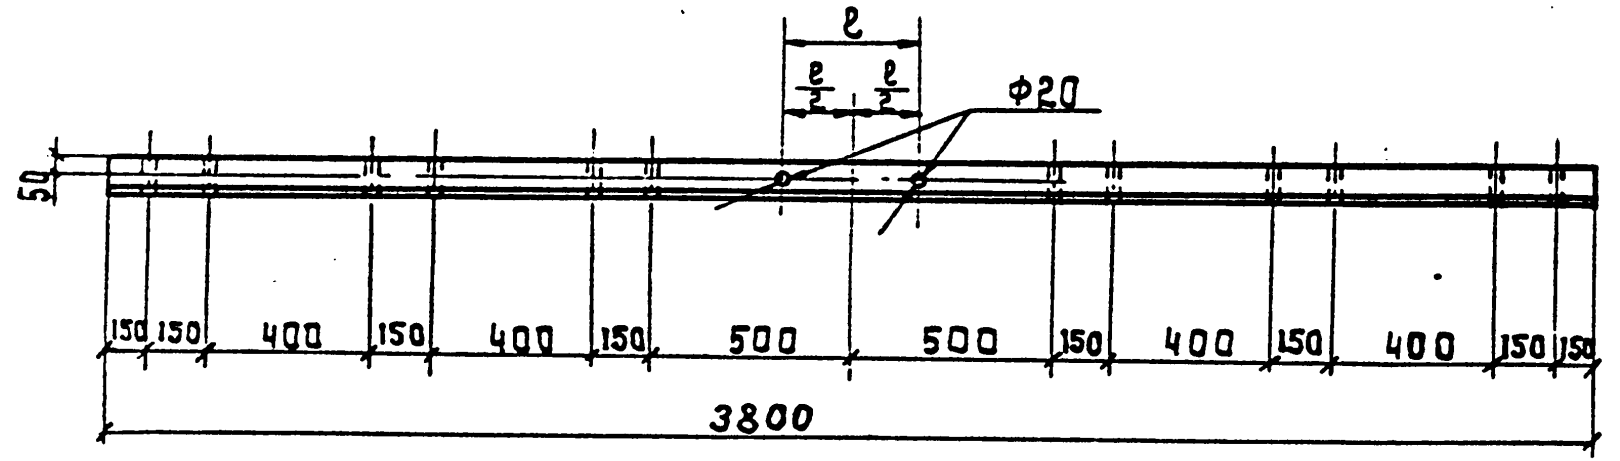

ТН-4

ТН-5

ТН-6

Тип опор	2"8 мм для ТН-5 и ТН-6	
	Верхняя траверса	Нижняя траверса
КОНТ-ДД7,7; КОНТ-ДБ7,7	211	563
УАНТ-ДД7,55; УАНТ-ДБ7,55	211	422
УАНТ-ДД10,1; УАНТ-ДБ9,6	211	422

Марка	Размеры, мм		Объем, м ³
	Длина	Диаметр отверстия	
ТН-4	2600	100x80	0,021
ТН-5	2700	100x80	0,022
ТН-6	3800	100x80	0,03