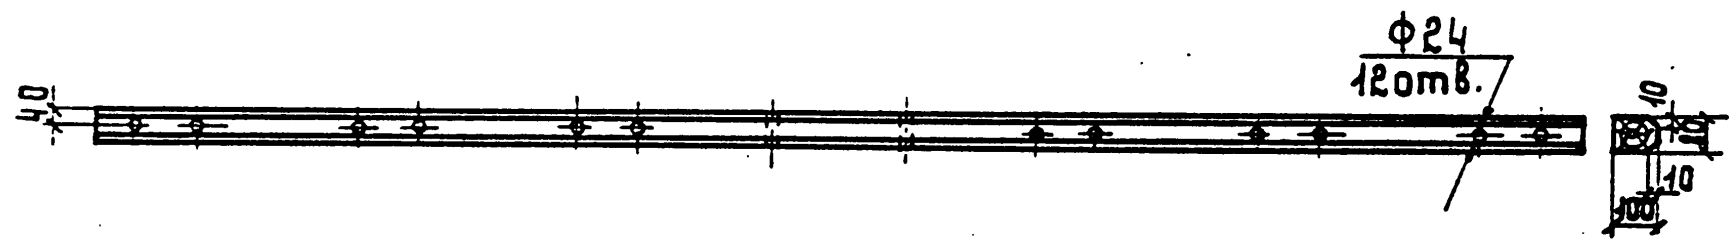

ТН-4

ТН-5

ТН-6

Тип опор	2"8 мм для ТН-5 и ТН-6	
	Верхняя траверса	Нижняя траверса
КОНТ-ДД7,7; КОНТ-ДБ7,7	211	563
УАНТ-ДД7,55; УАНТ-ДБ7,55	211	422
УАНТ-ДД10,1; УАНТ-ДБ9,6	211	422

Марка	Размеры, мм		Объем, м ³
	Длина	Диаметр отверстия	
ТН-4	2600	100x80	0,021
ТН-5	2700	100x80	0,022
ТН-6	3800	100x80	0,03