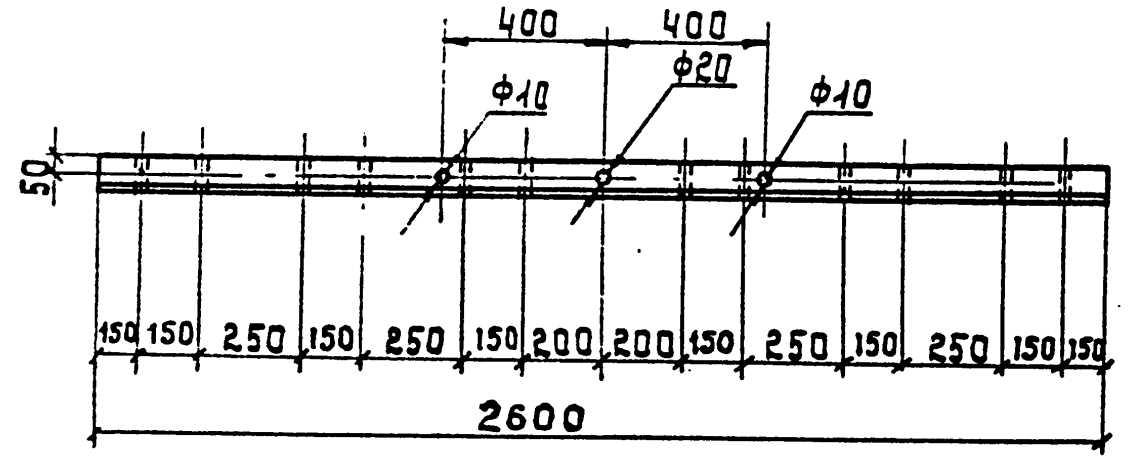

ТН-4

ТН-5

ТН-6

Тип опор	2"8 мм для ТН-5 и ТН-6	
	Верхняя траверса	Нижняя траверса
КОНТ-ДД7,7; КОНТ-ДБ7,7	211	563
УАНТ-ДД7,55; УАНТ-ДБ7,55	211	422
УАНТ-ДД10,1; УАНТ-ДБ9,6	211	422

Марка	Размеры, мм		Объем, м ³
	Длина	Диаметр отверстия	
ТН-4	2600	100x80	0,021
ТН-5	2700	100x80	0,022
ТН-6	3800	100x80	0,03