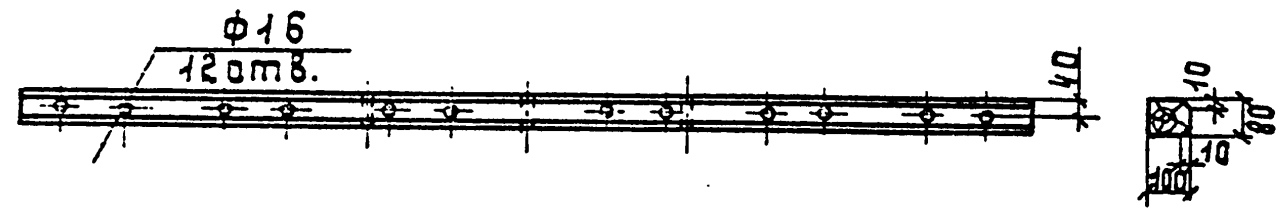

ТН-4

ТН-5

ТН-6

Тип опор	2"8 мм для ТН-5 и ТН-6	
	Верхняя траверса	Нижняя траверса
КОНТ-ДД7,7; КОНТ-ДБ7,7	211	563
УАНТ-ДД7,55; УАНТ-ДБ7,55	211	422
УАНТ-ДД10,1; УАНТ-ДБ9,6	211	422

Марка	Размеры, мм		Объем, м ³
	Длина	Диаметр отверстия	
ТН-4	2600	100x80	0,021
ТН-5	2700	100x80	0,022
ТН-6	3800	100x80	0,03