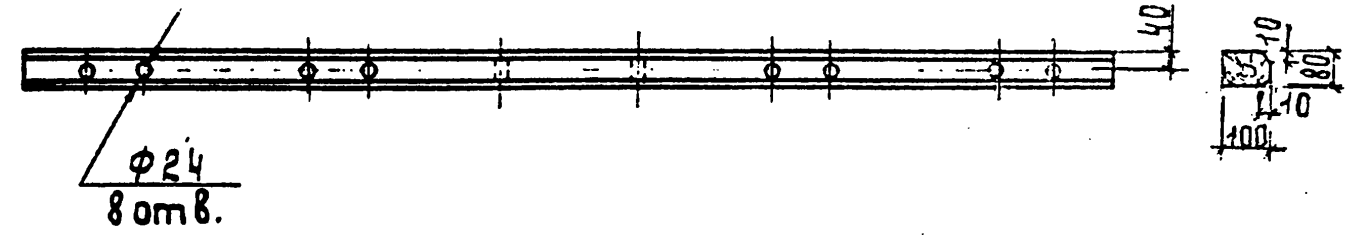

ТН-4

ТН-5

ТН-6

Тип опор	2"8 мм для ТН-5 и ТН-6	
	Верхняя траверса	Нижняя траверса
КОНТ-ДД7,7; КОНТ-ДБ7,7	211	563
УАНТ-ДД7,55; УАНТ-ДБ7,55	211	422
УАНТ-ДД10,1; УАНТ-ДБ9,6	211	422

Марка	Размеры, мм		Объем, м ³
	Длина	Диаметр отверстия	
ТН-4	2600	100x80	0,021
ТН-5	2700	100x80	0,022
ТН-6	3800	100x80	0,03