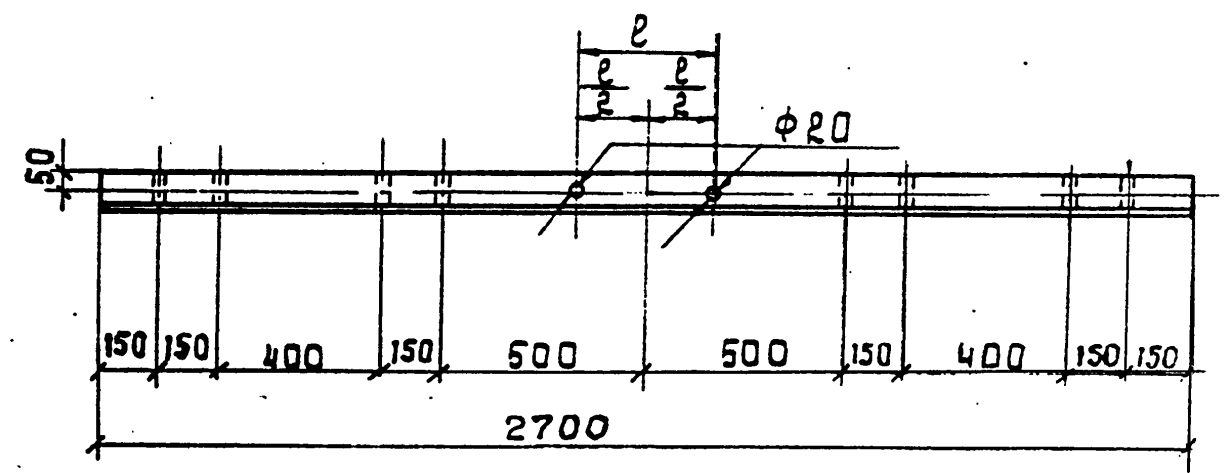

ТН-4

ТН-5

ТН-6

Тип опор	2"8 мм для ТН-5 и ТН-6	
	Верхняя траверса	Нижняя траверса
КОНТ-ДД7,7; КОНТ-ДБ7,7	211	563
УАНТ-ДД7,55; УАНТ-ДБ7,55	211	422
УАНТ-ДД10,1; УАНТ-ДБ9,6	211	422

Марка	Размеры, мм		Объем, м ³
	Длина	Диаметр отверстия	
ТН-4	2600	100x80	0,021
ТН-5	2700	100x80	0,022
ТН-6	3800	100x80	0,03