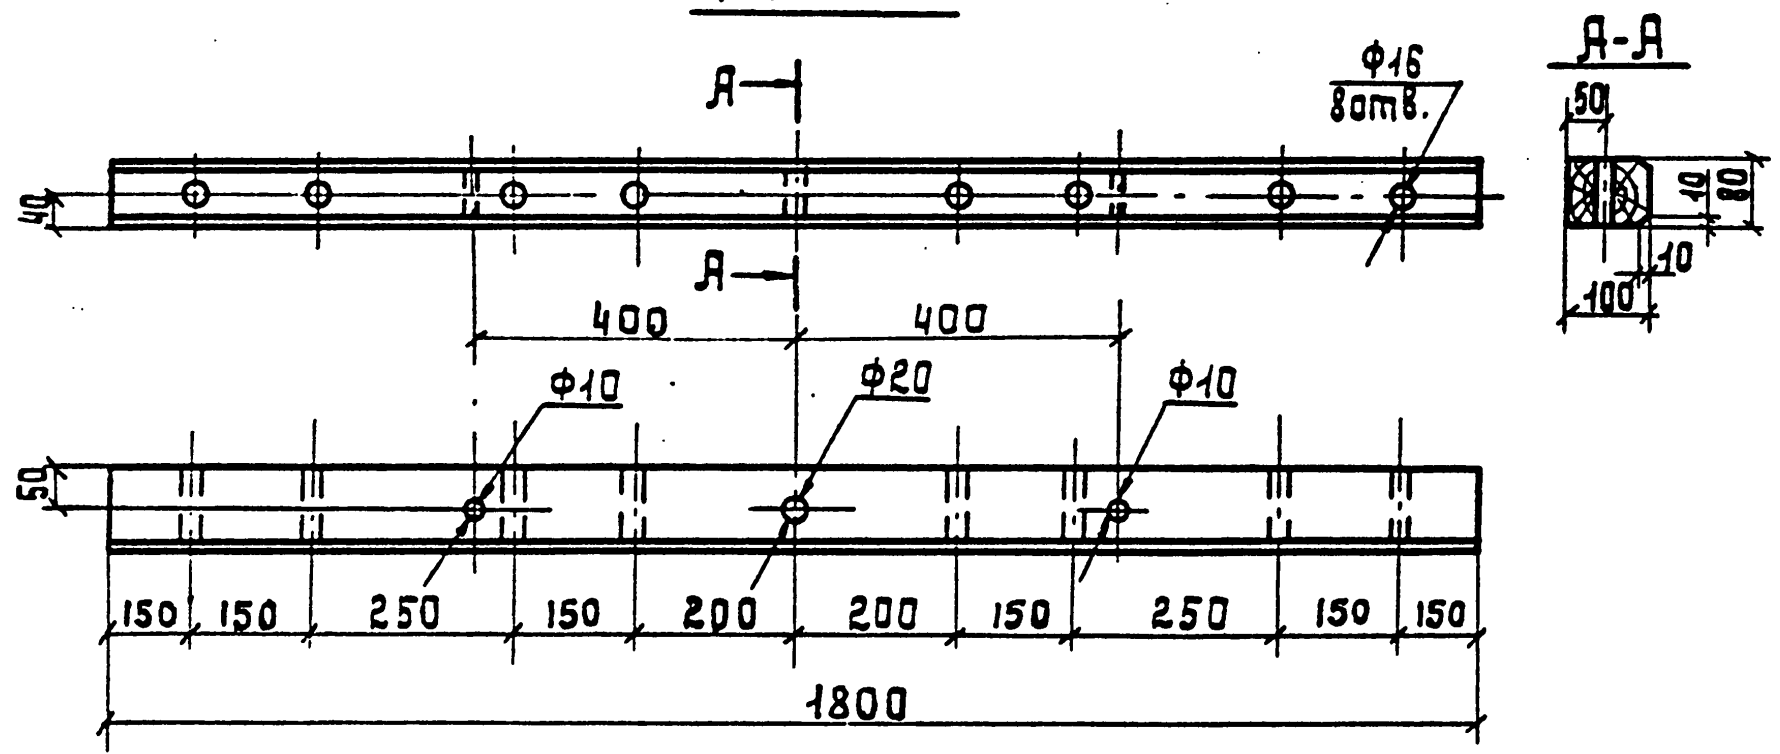

ТН-1

ТН-7к

Размер в скобках относится к опорам КНТ и УНТ

ТН-2

| Марка | Размеры, мм | | Объем, м ³ |
|-------|-------------|----------------------------|-----------------------|
| | Длина | Диаметр отруба или сечение | |
| ТН-1 | 1500 | 100x80 | 0,012 |
| ТН-7к | 2000 | φ 140 | 0,034 |
| ТН-2 | 1800 | 100x80 | 0,014 |