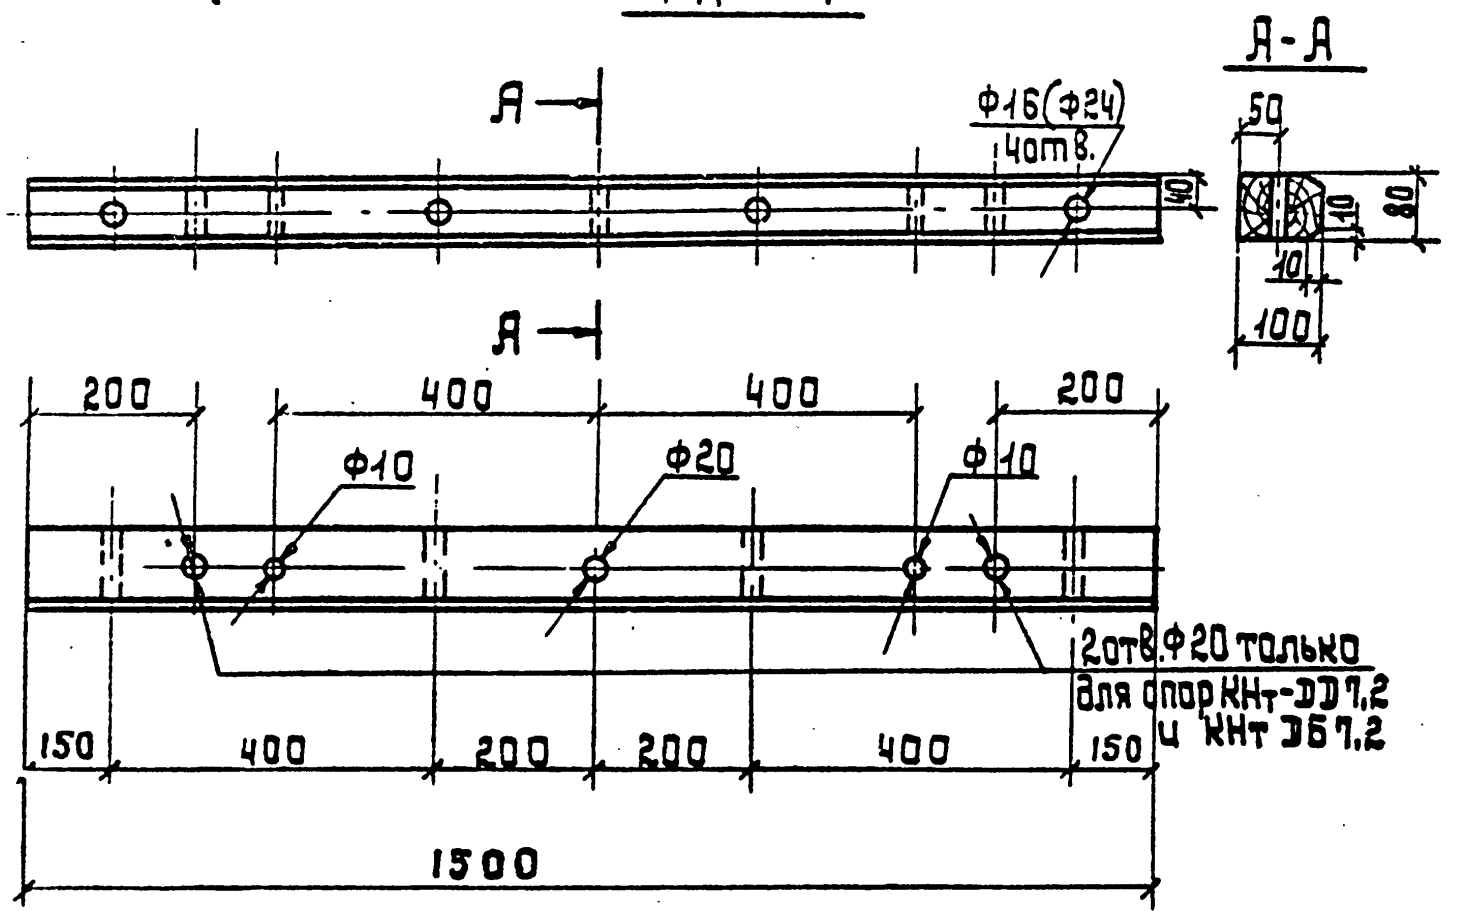

ТН-1

ТН-7к

Размер в скобках относится к опорам КНТ и УНТ

ТН-2

| Марка | Размеры, мм | | Объем, м ³ |
|-------|-------------|----------------------------|-----------------------|
| | Длина | Диаметр отруба или сечение | |
| ТН-1 | 1500 | 100x80 | 0,012 |
| ТН-7к | 2000 | φ 140 | 0,034 |
| ТН-2 | 1800 | 100x80 | 0,014 |