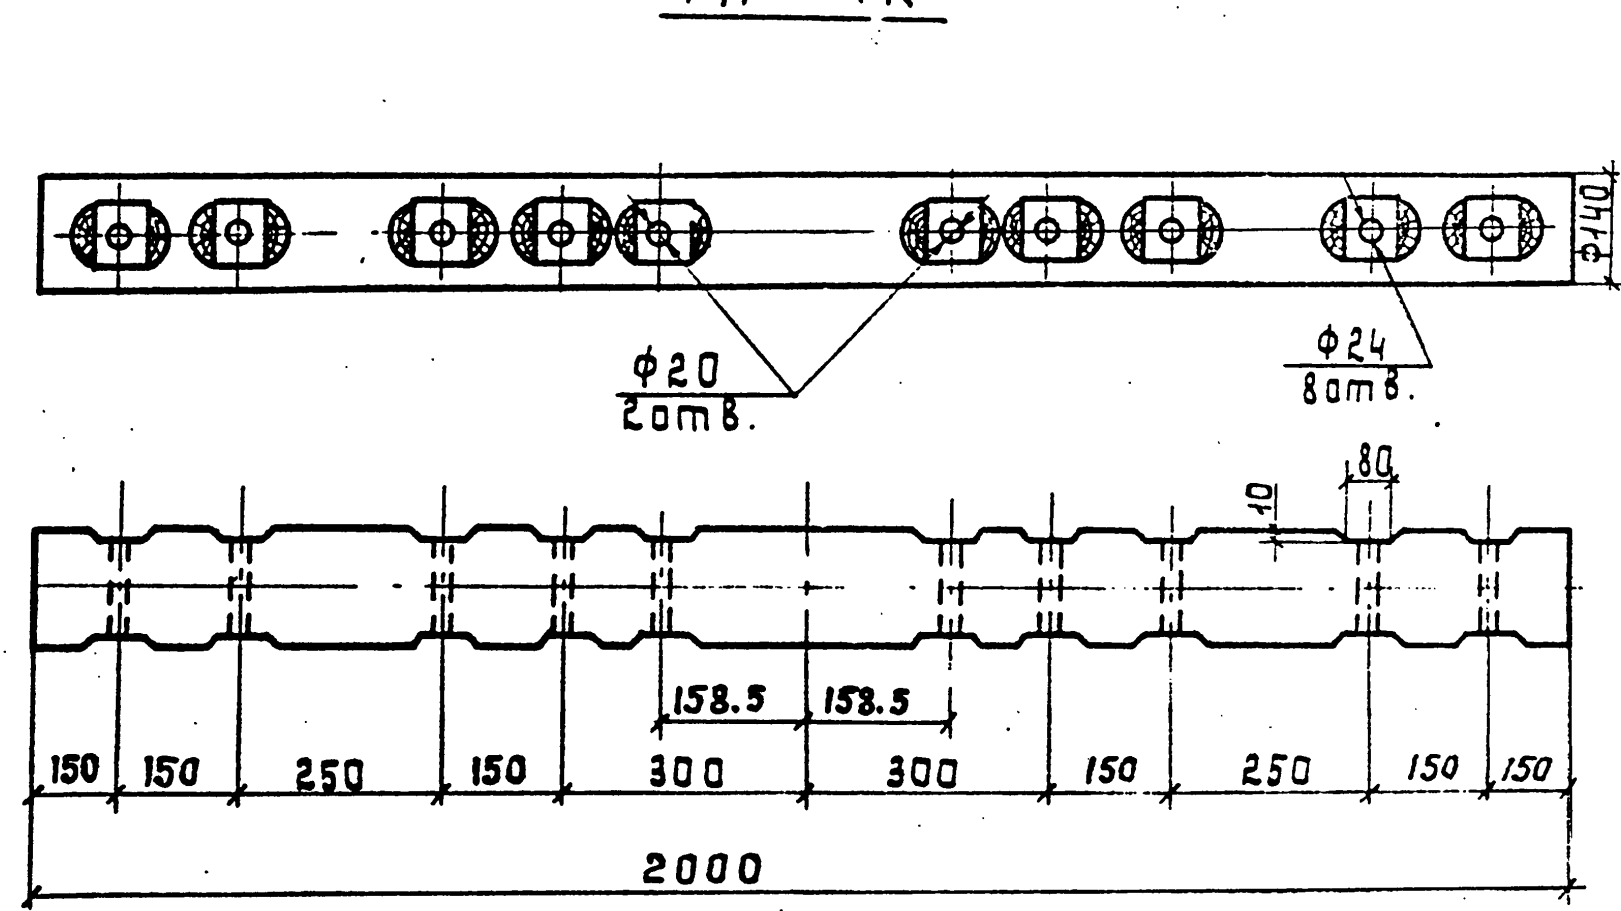

ТН-1

ТН-7к

Размер в скобках относится к опорам КНТ и УНТ

ТН-2

| Марка | Размеры, мм | | Объем, м ³ |
|-------|-------------|----------------------------|-----------------------|
| | Длина | Диаметр отруба или сечение | |
| ТН-1 | 1500 | 100x80 | 0,012 |
| ТН-7к | 2000 | φ 140 | 0,034 |
| ТН-2 | 1800 | 100x80 | 0,014 |